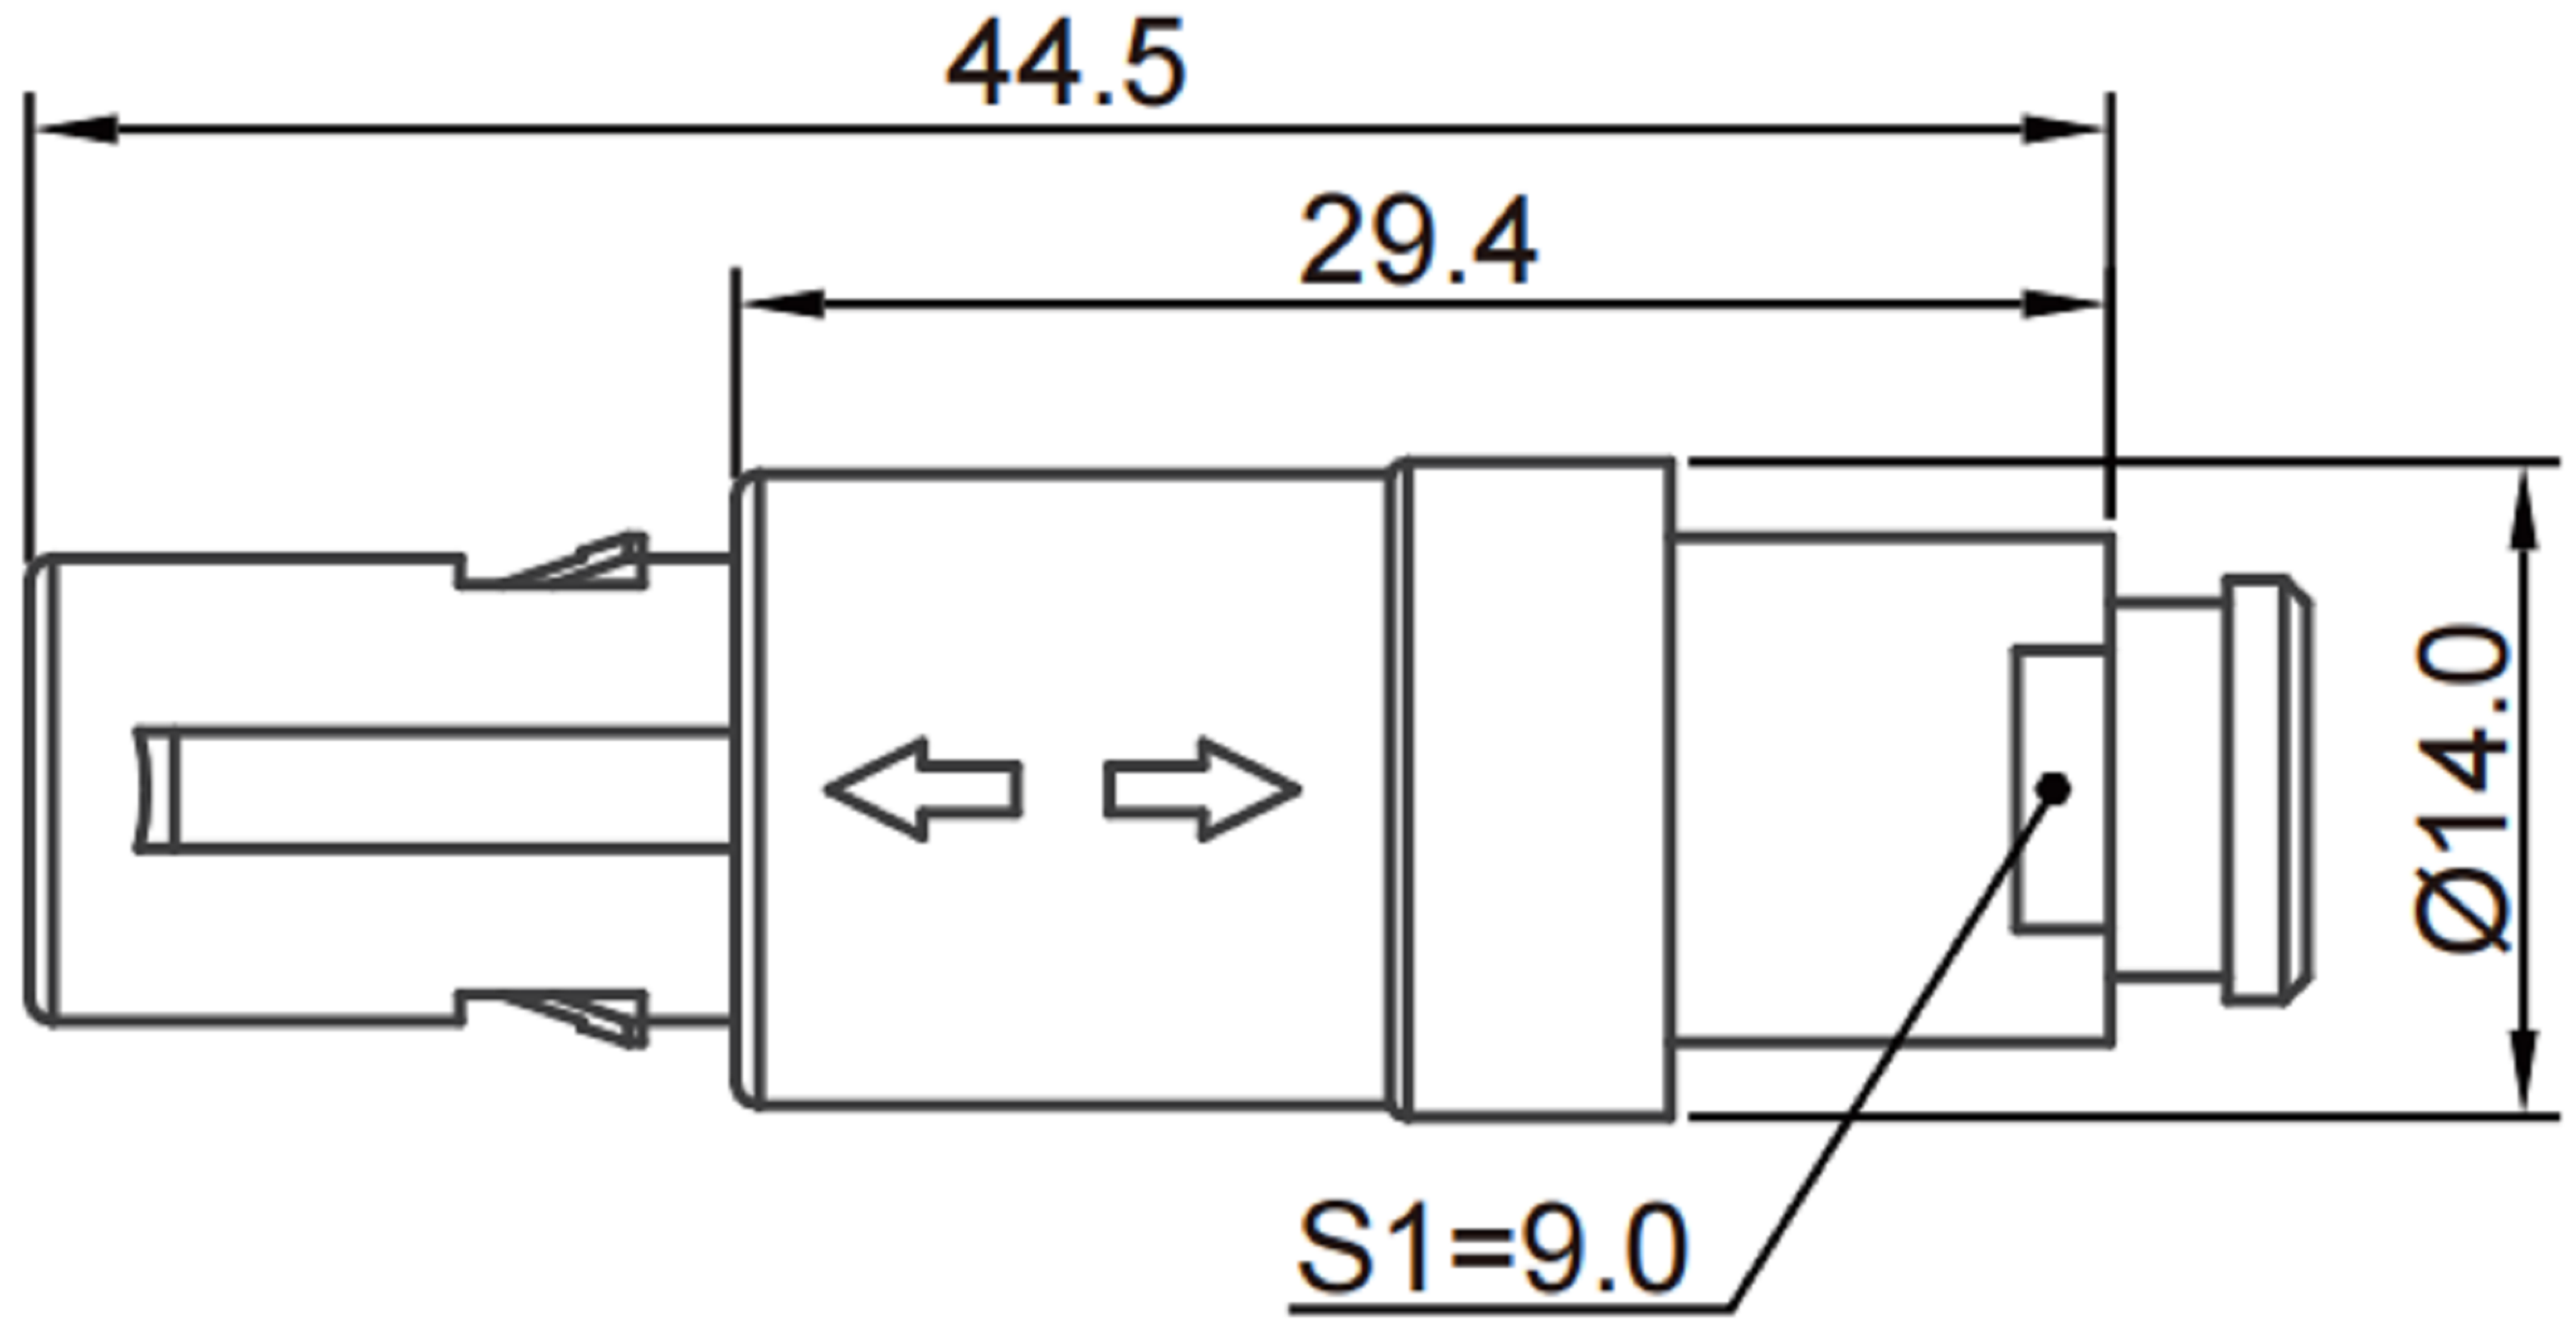

T4插头

标准直插头，电缆线夹固定电缆，内部零件防止电缆转动，护套防止电缆弯曲，防水等级IP64

产品主要性能指标

锁紧方式	推拉自锁式
工作温度	-50°C~+120°C
最大潮湿	在60°C时最高达到95%
屏蔽性能	75dB(10MHz) 40dB(1GHz)
抗振动性能	15g[10Hz~2000Hz]
盐雾试验	96hr
抗冲击性能	100g,6ms
机械寿命	1000次
防护等级	IP50~64

ITEM NO.	DESCRIPTION	DRAWN	DATE